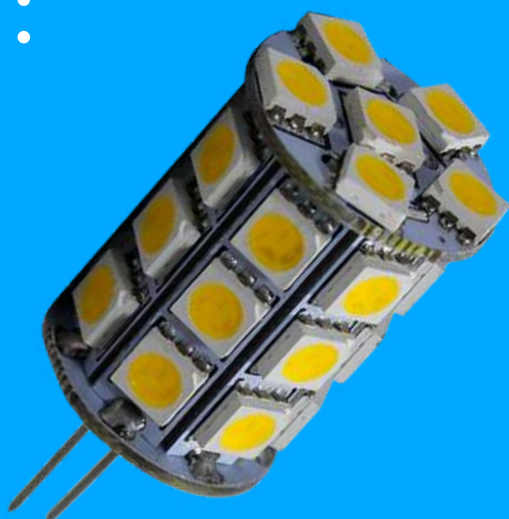

### AMPOLLETA LED G4

Ampolleta de 3,5w. Pequeñas y compactas, funcionan a 12V. Con casquillo de dos pines que funciona con una fuente de alimentación de bajo voltaje. Luz cálida.

**900305015**