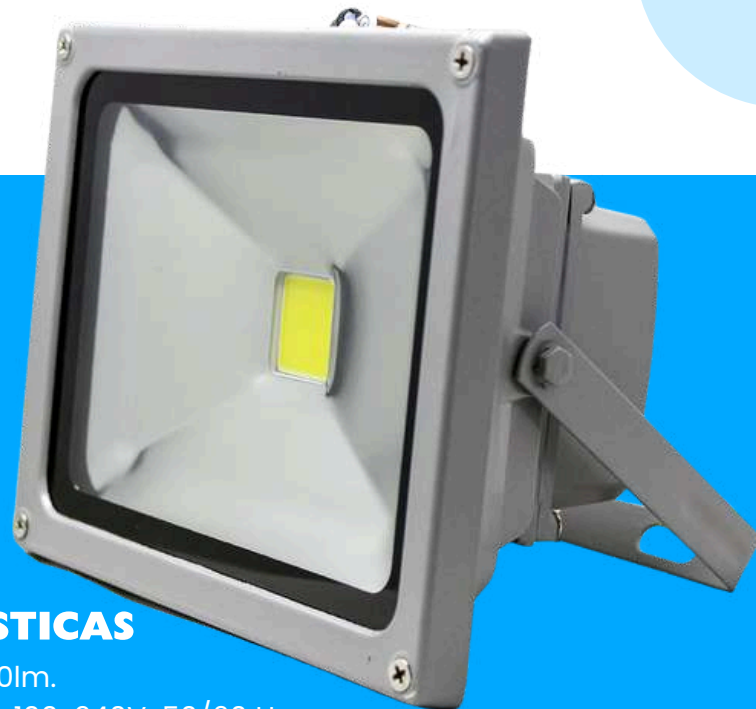

### FOCO EXTERIOR LED DE 20W. LUZ FRÍA.

Podrás iluminar cada rincón de tu jardín, entrada de casa, oficina, Cochera, entre otros muchos Lugares. Dimensiones: 180 x 155 x 105 mm. Peso: 1.0 KG.

900308002

**CONSUME 20W ILUMINA COMO 150W APROX.**